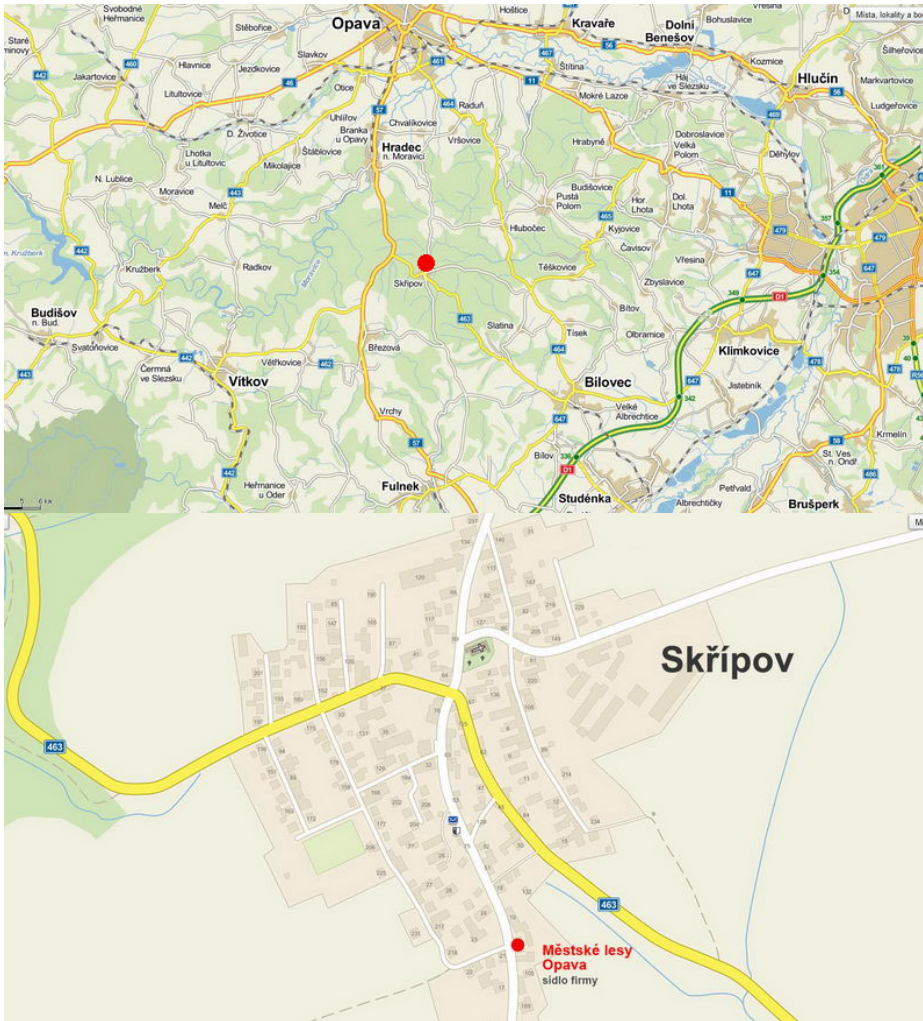

Kde nás najdete?

Sídlo Městských lesů Opava se nachází asi 15 km jižně od Opavy v obci Skřípov. Podívejte se na mapky - velký a malý náhled:

{artimageview path="images/stories/kde_nas_najdete/foto" previewWidth="168" previewHeight=94"}/artimageview}