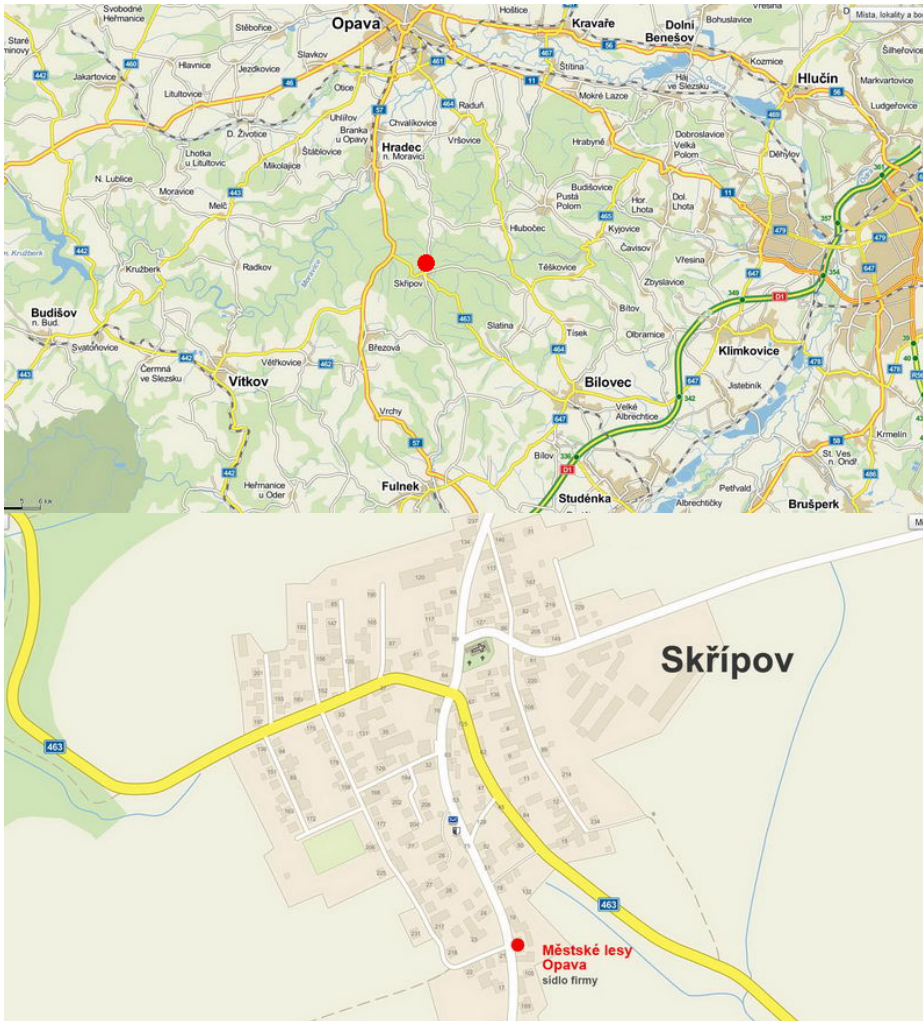

## Kde nás najdete?

Sídlo Městských lesů Opava se nachází asi 15 km jižně od Opavy v obci Skřípov. Podívejte se na mapky - velký a malý náhled:

{artimageview path="images/stories/kde\_nas\_najdete/foto" previewWidth="168" previewHeight=94"}/artimageview}